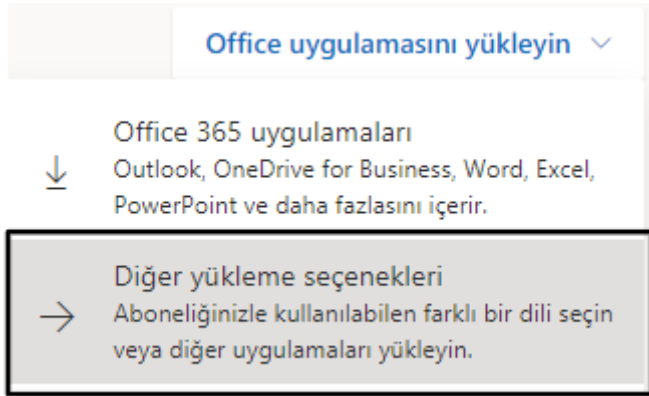

Adım-3

Daha sonra yüklemek istediğimiz dili ve sürümü buradan seçerek "Office uygulamasını yükle" butonuna tıklayarak yükleyebiliyoruz.

Office yüklendiği zaman Office 365 hesabınızı giriş yaptığınızda lisansınız aktif olacaktır.

Office

Dil

Türkçe (Türkiye)

Sürüm

64 bit

Office
uygulamasını
yükle