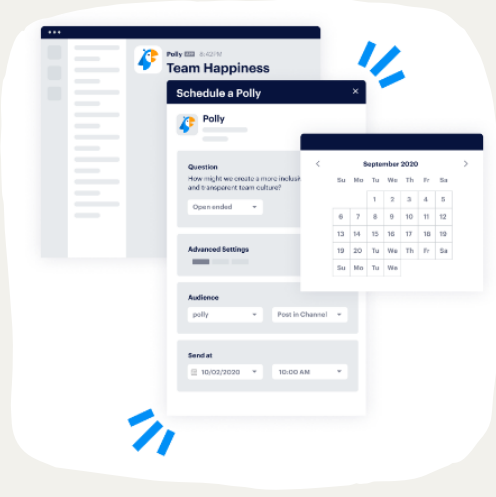

Polly

Polly ile toplantılarınız için anketler geliştirin, uygulayın, ekiplerinizde etkileşimi artırın.

Etkileşimi Artırın.

Toplantı öncesinde, sırasında ve sonrasında katılımcularınızla Polly kullanarak bağlantı kurup geri bildirimler toplayabilirsiniz.

Toplantılara katılımı artırın.

Polly, planlama, oylama seçenekleri, soru türleri, ve sonuçların görünürlüğünü yönetmeyi kolaylaştırır.

Öğrencilerinize zamanlamasını ayarladığınız bir Polly gönderin ve anında geri bildirim alın