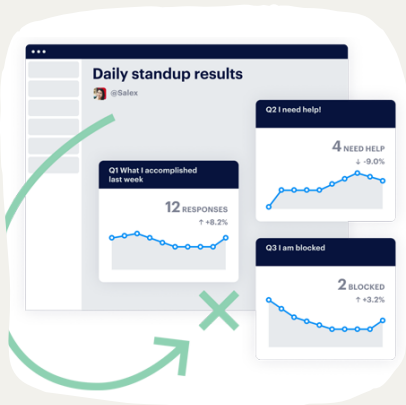

Anketlerinizi analiz edin.

Öğrencilerinizin cevaplarını görsellere dönüştürebilirsiniz

UZEM

uzem@balikesir.edu.tr

uzem.balikesir.edu.tr

Balıkesir Üniversitesi Uzaktan Eğitim Araştırma ve Uygulama Merkezi
Dinkçiler Mahallesi Soma Caddesi Nef Kampüsü 10100 Merkez/Balıkesir