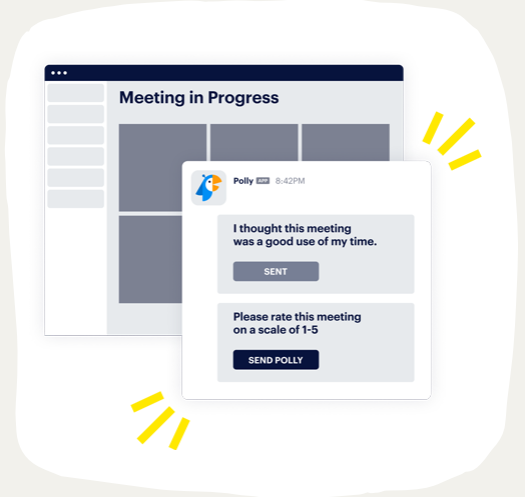

Polly

Polly ile toplantılarınız için anketler geliştirin, uygulayın, ekiplerinizde etkileşimi artırın.

Etkileşimi Artırın.

Toplantı öncesinde, sırasında ve sonrasında katılımcularınızla Polly kullanarak bağlantı kurup geri bildirimler toplayabilirsiniz.

Toplantılara katılımı artırın.

Polly, planlama, oylama seçenekleri, soru türleri, ve sonuçların görünürlüğünü yönetmeyi kolaylaştırır.

Öğrencilerinize zamanlamasını ayarladığınız bir Polly gönderin ve anında geri bildirim alın